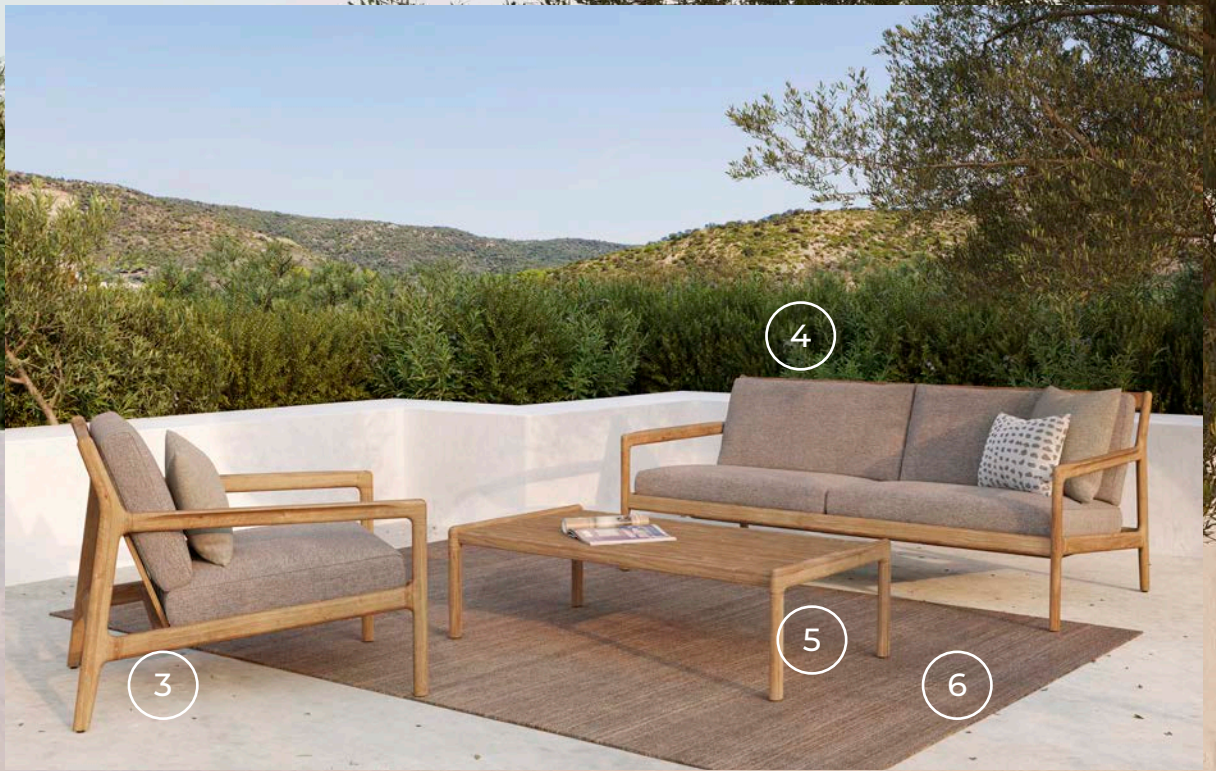

5. Table basse de jardin en teck, Ethnicraft Jack, CHF 793.-
6. Tapis d'intérieur, Ethnicraft Kilim Nomad gris, 100% mouton, CHF 1'758.-
7. Chaise de jardin en teck, Ethnicraft Bok, CHF 735.-
8. Table de jardin en teck, Ethnicraft Bok, dès CHF 1'690.-

Ethnicraft